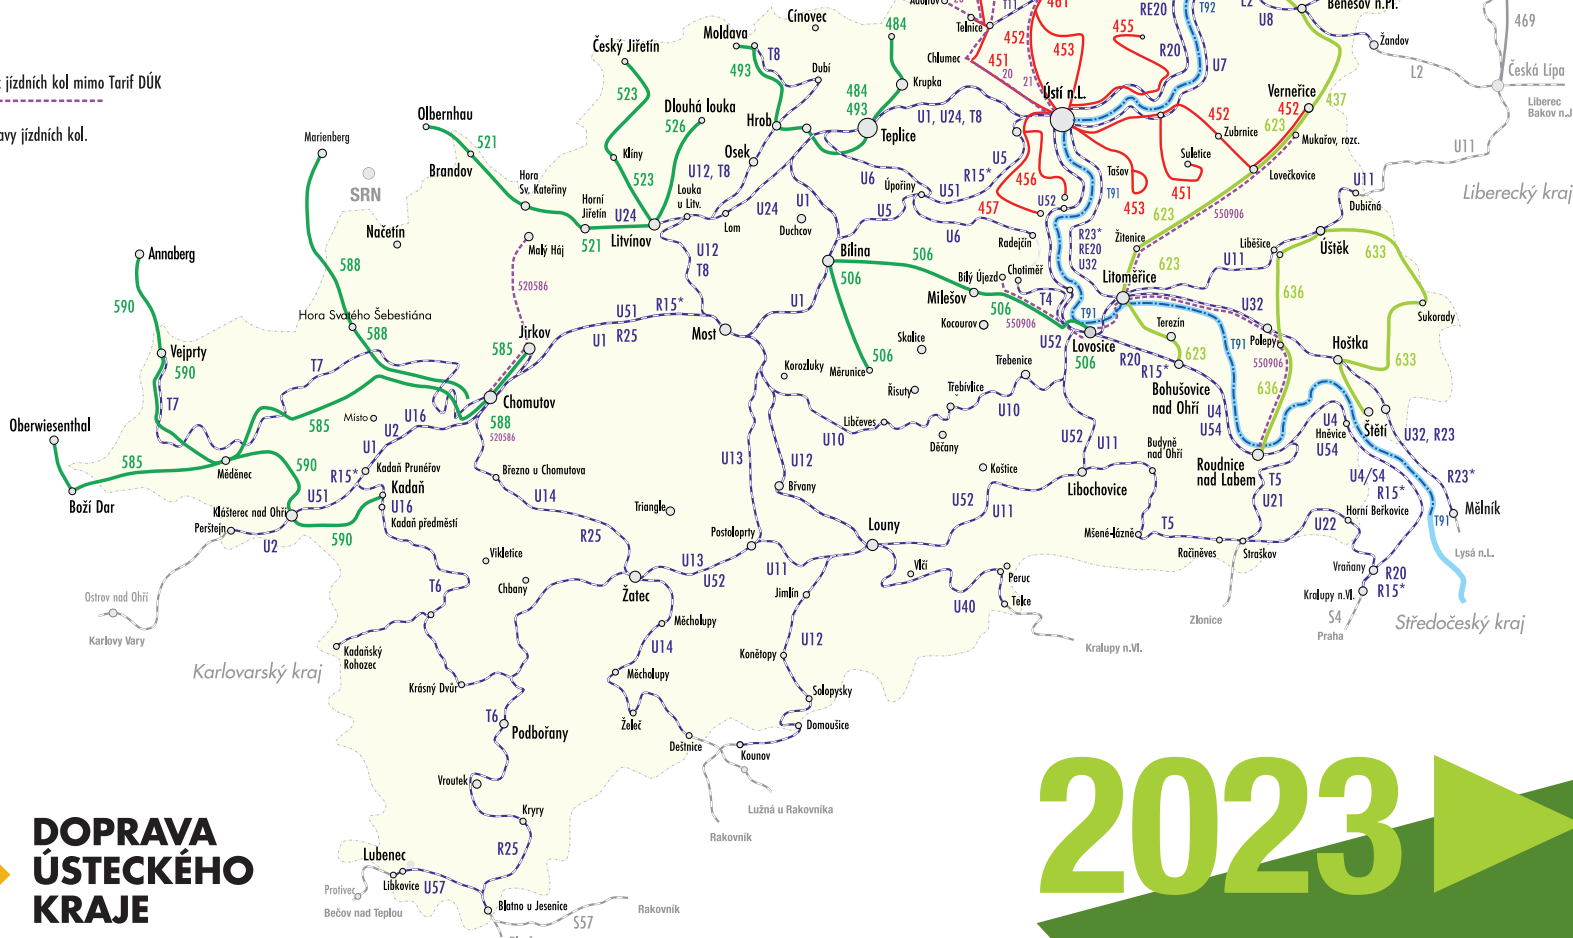

MAPA PŘEPRAVY JÍZDNÍCH KOL V ÚSTECKÉM KRAJI

Autobusové linky DÚK s nástavbou na přepravu 6 jízdních kol
(v provozu od 1. 4. 2023 do 29. 10. 2023)

Autobusové linky DÚK s vlekem na převoz jízdních kol
(v provozu od 1. 4. 2023 do 29. 10. 2023)
(v provozu od 15. 4. 2023 do 1. 10. 2023)

Železniční a turistické linky DÚK (Uxx, Tx, RE20, Rxx a Lx)
umožňují přepravu jízdních kol dle typu vozu

Lodní linky DÚK umožňují přepravu až 25 jízdních kol
(v provozu od 1. 4. 2023 do 29. 10. 2023)

Linky MHD s přepravou jízdních kol a s platností Tarifu DÚK
(v provozu dle přepravních podmínek jednotlivých dopravních podniků měst)

Autobusy s vlekem na převoz jízdních kol mimo Tarif DÚK

xx* Povinná rezervace přepravy jízdních kol.

PŘEPRAVA KOL V TARIFU DOPRAVY ÚSTECKÉHO KRAJE (DÚK)

AUTOBUSOVÉ LINKY:

ČSAD Slaný,
Autobusy Karlovy Vary a.s.,
Dopravní společnost Ústeckého kraje, p.o.,
Umbrella City Lines s.r.o.

ŽELEZNIČNÍ LINKY:

České dráhy a.s.,
Railway Capital a.s., MBM rail s.r.o.,
GW Train Regio a.s., AŽD Praha s.r.o.,
Die Länderbahn GmbH,
ARRIVA vlaky s.r.o.,
Die Länderbahn CZ s.r.o.,
RegioJet UK a.s., KZC Doprava s.r.o.

LODNÍ LINKY:

Labská plavební společnost, s.r.o.

LINKY MHD:

č. 210 Dopravní podnik města Děčína a.s.

Na výše uvedených linkách přepravíte kolo s integrovanou jízdenkou DÚK za 25 Kč. Jízdní řády a kalkulačtor jízdného naleznete na www.dopravauk.cz.

PŘEPRAVA JÍZDNÍCH KOL MIMO TARIF DÚK

Linky č. 20 a 21 zajišťuje Dopravní podnik města Ústí nad Labem a.s. Jízdní řády a informace naleznete na www.dpml.cz

Linka 520586 Dopravní podnik města Chomutova a Jirkova a.s.

Jízdní řády a informace naleznete na www.dpchj.cz. Linku 550906 mimo Tarif DÚK zajišťuje Destinační agentura České středohoří.

Jízdní řády a informace naleznete na www.ceskestredohori.info

Linku 217 zajišťuje dopravce RVSOE GmbH, Pírna. Jízdní řády a informace o tarifu naleznete na www.vvo-online.de

**DOPRAVA
ÚSTECKÉHO
KRAJE**

2023